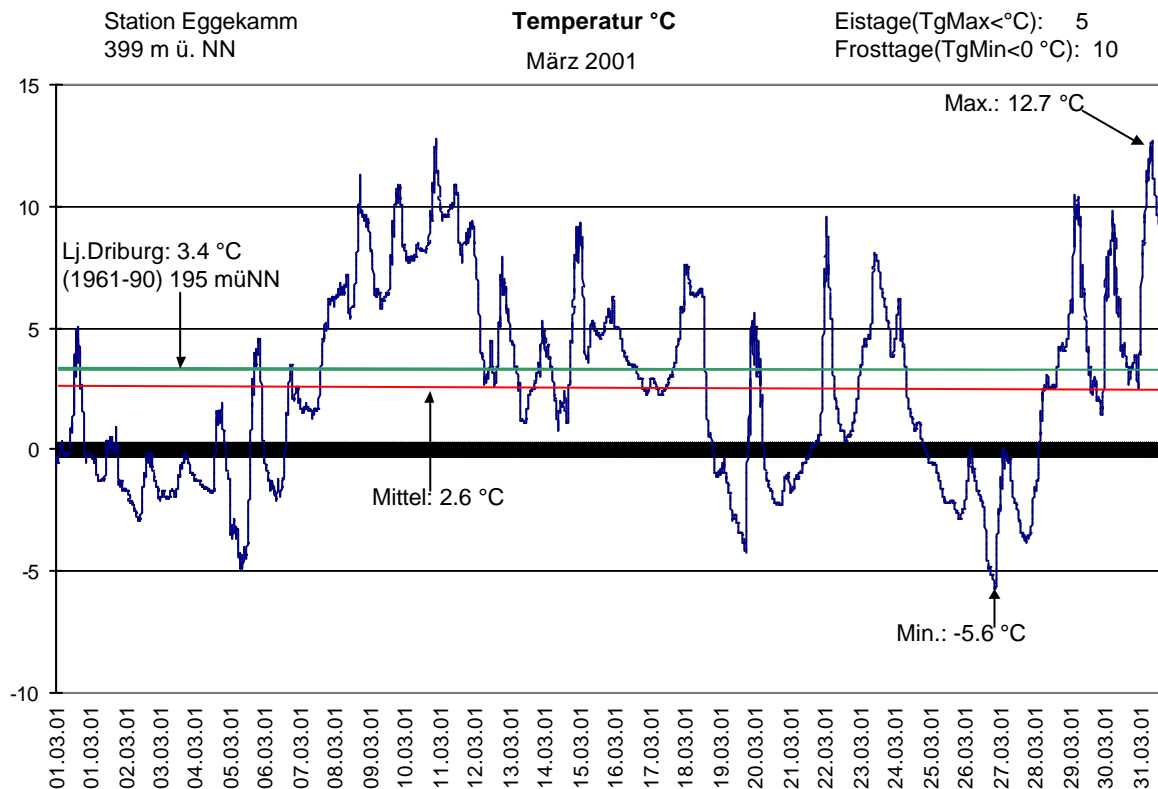

Tabelle und Grafiken März 2001 Station Eggekamm

Klimadaten Wetterstation Egge

Standortkoordinaten: geogr. 8°59'39" O - 51°41'44" N

399 m ü. NN

Monatswerte: Mrz 01

Temperatur: **2.6 °C**
Lj.Mittel:(Driburg 1961-90): 3.4 °C
Abweichung: -0.8 °C
Absoluts Max.: 12.7 °C
Absolutes Min.: -5.6 °C

Tage mit Schneedecke:	
Eistage(Max<0,0°C):	5
Frosttage(MIN<0,0°C):	10
Sommertage(Max>=25°C):	
Heiße Tage(Max>=30°C):	

Niederschlag: **80.2 mm**
Max.Tag: 9.3 mm
Lj.Mittel(Driburg 1964-90): 97.1 mm

Luftdruck(Meereshöhe):hPa	
Absolutes Max.:	1024
Absolutes Min.:	994
Mittel:	1006.1

Mittel relative Feuchte: **82.5 %**

Max. Windbö: **5.6 m/s**
Mittlere Wind: **1.3 m/s**