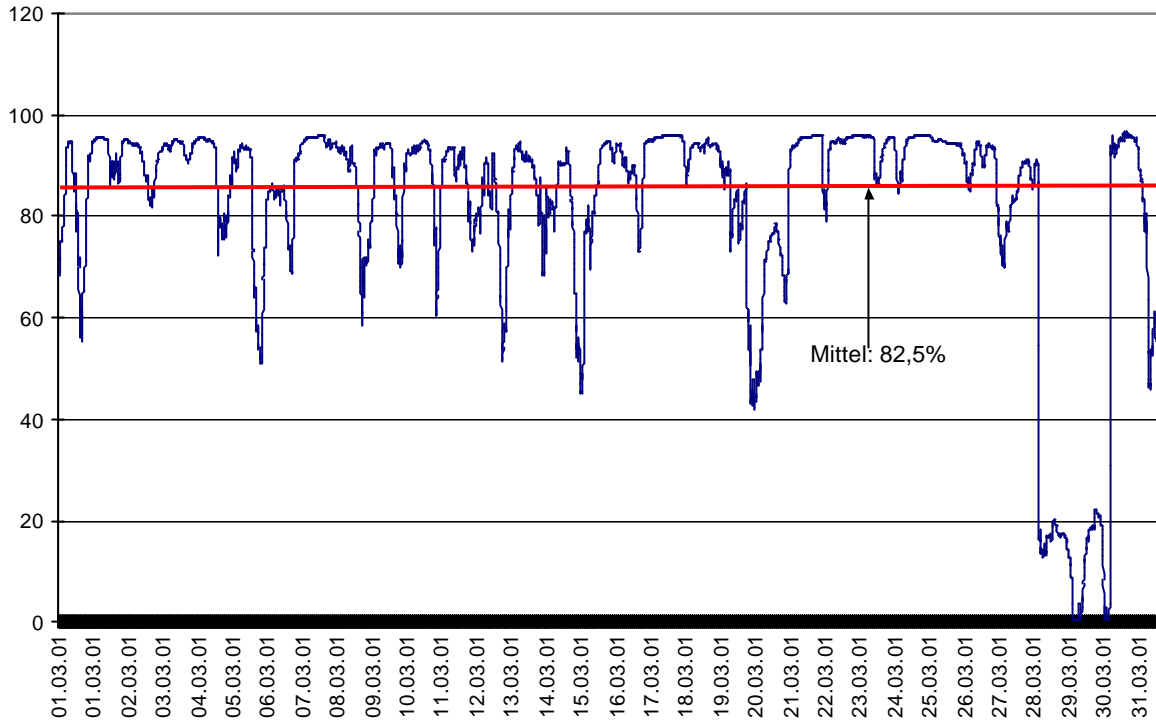

Mittel relative Feuchte: **82.5 %**

Max. Windbö: **5.6 m/s**
Mittlere Wind: **1.3 m/s**

Station Eggekamm
399 m ü. NN

Luftfeuchte %

März 2001

Station Eggekamm
399 mü. NN

Niederschlag mm

März 2001

Gesamt: 80,2 mm
Lj.Driburg: 97,1 mm
(1964-90) 195 müNN